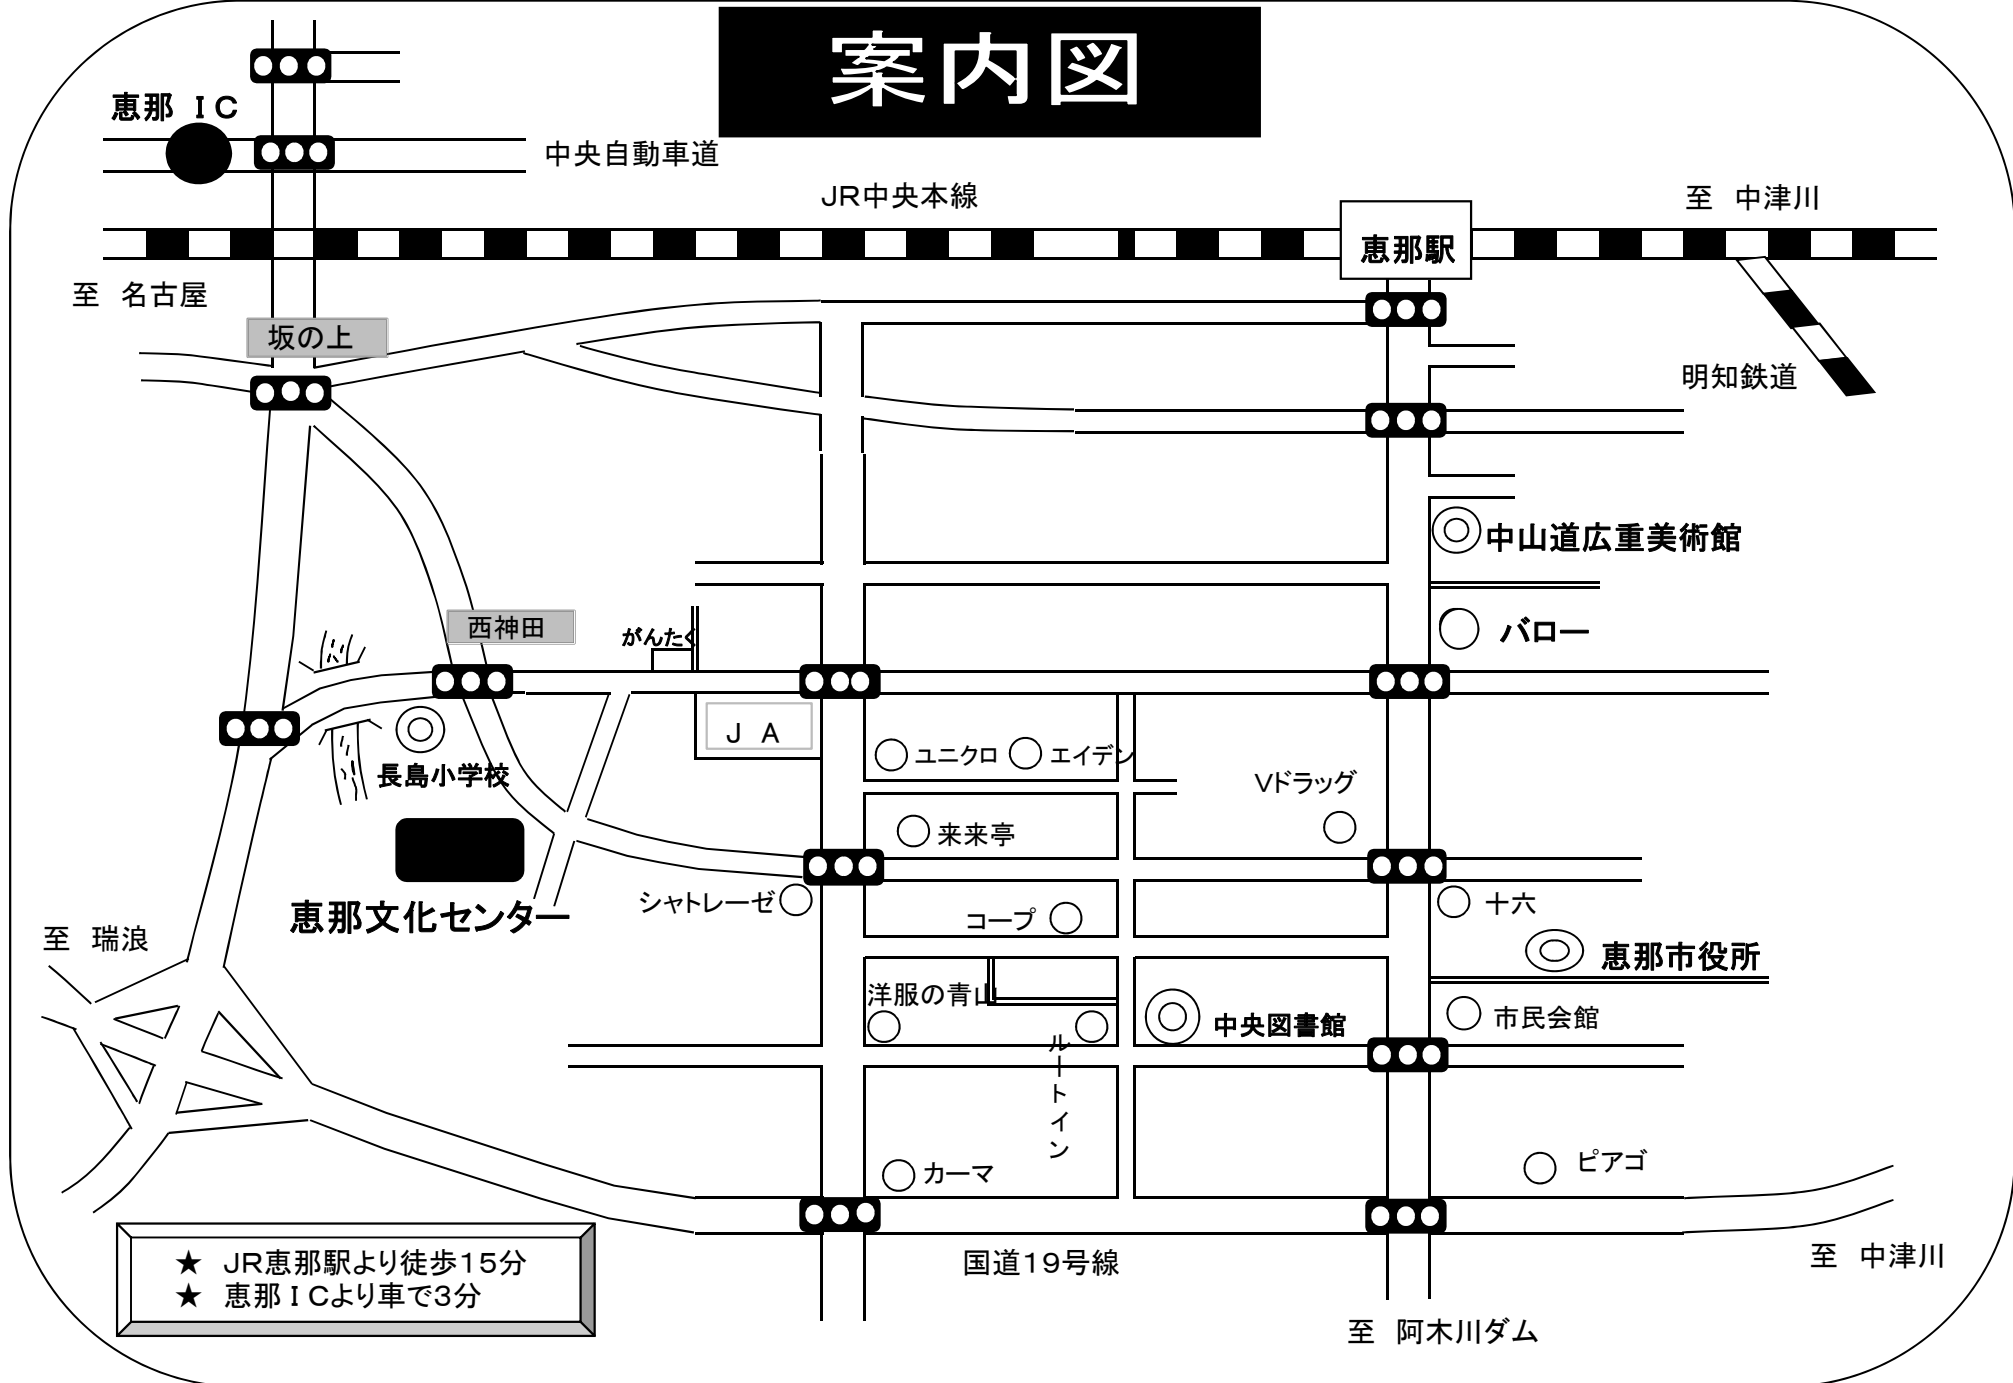

案内図

★ JR恵那駅より徒歩15分
★ 恵那 ICより車で3分

恵那文化センター

〒509-7205
岐阜県恵那市長島町中野414-1

TEL (0573)25-5121
FAX (0573)25-5151